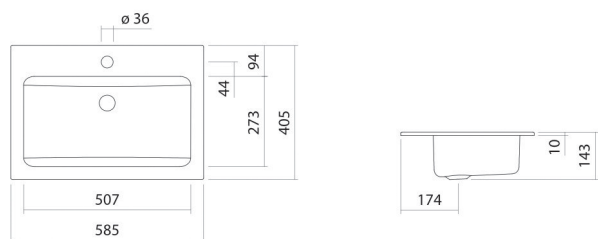

EB.R585H

2202100000

geglazuurd staal

wit

ProShield

b/h/d 585 mm/143 mm/405 mm

rechthoekig

met een kraangat

zonder overloop

4,1 kg

voor inbouw van bovenaf

Kranen verwijzing

Neervalpunt 170 mm - 190 mm

vanaf midden van de kraangat

Optimaal raakvlak met de waskomsparing bij armaturen met verticale uitloop (raakhoek 90°) en met ingebouwde perlator.

Inbouwwaskom, voor inbouw van bovenaf, rechthoekig, b/h/d 585/143/405 mm, geglazuurd staal, wit, ProShield, met een kraanggat, gecentreerd achter waskom, zonder overloop, bevestigingsset
