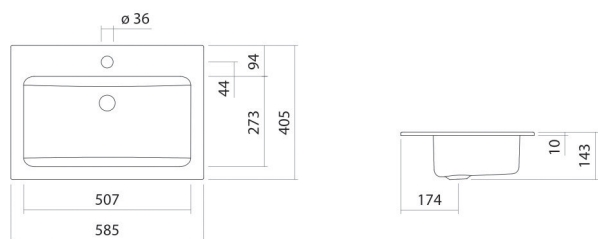

Fiche technique

Vasque encastrée

EB.R585H

Série R

Article Numéro: 2202100000

Propriétés

Description du modèle	EB.R585H
Article Numéro	2202100000
Matériau lavabo	acier vitrifié
	blanc
Revêtement	ProShield
Dimensions	l/h/p 585 mm/143 mm/405 mm
Formulaire	rectangulaire
Percement	avec un percement pour robinetterie
Trop-plein	sans trop-plein
Poids net	4,1 kg
Type de montage	pour un montage par le haut

Conseil pour la robinetterie

Zone d'impact 170 mm - 190 mm
à partir du point central de percement de la robinetterie

Impact optimal sur le bassin de la vasque avec les robinetteries à sortie verticale (angle d'impact 90°) et mousseur intégré.

Diagramme de débit

Texte produit / d'appel d'offres

Vasque encastrée

EB.R585H

Série R

Article Numéro:

2202100000

Aide

Vasque encastrée, pour un montage par le haut, rectangulaire, l/h/p 585/143/405 mm, acier vitrifié, blanc, ProShield, avec un percement pour robinetterie, au centre derrière la cuvette, sans trop-plein, kit de fixation
