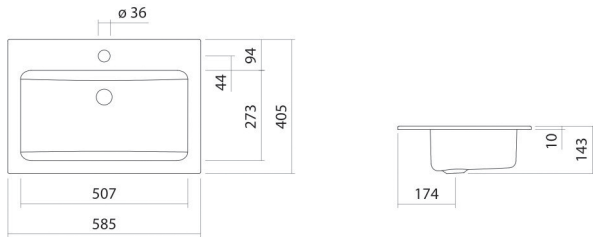

## Eigenschaften

---

Modellbeschreibung	EB.R585H
Artikelnummer	2202100000
Material Becken	glasierter Stahl weiß
Beschichtung	ProShield
Abmessungen	B/H/T 585 mm/143 mm/405 mm
Form	rechteckig
Hahnloch	mit einem Hahnloch
Überlauf	ohne Überlauf
Nettogewicht	4,1 kg
Montageart	für den Einbau von oben

### Armaturenhinweis

Auftreffbereich 170 mm - 190 mm  
ab Mitte Hahnloch

Optimales Auftreffen auf der Beckenmulde bei Armaturen mit senkrechtem Auslauf (Auftriffwinkel 90°) und mit eingebautem Perlator.

## Produkt- /Ausschreibungstext

**Einbaubecken**

**EB.R585H**

**R-Serie**

Artikelnummer:

2202100000

**Text**

Einbaubecken, für den Einbau von oben, rechteckig, B/H/T 585/143/405 mm, glasierter Stahl, weiß, ProShield, mit einem Hahnloch, zentriert hinter Mulde, ohne Überlauf, Befestigungsset