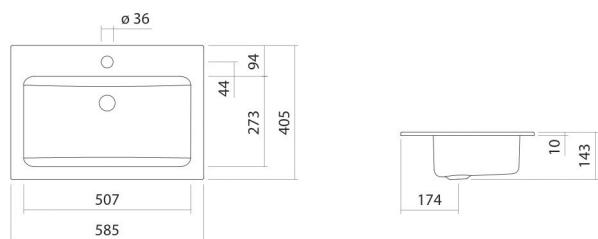

Technical factsheet

Inbouwwaskom

EB.R585H

R-serie

Artikelnummer: 2202100000

Eigenschappen

Modelbeschrijving	EB.R585H
Artikelnummer	2202100000
Materiaal wastafel	geglazuurd staal
	wit
Coating	ProShield
Afmetingen	b/h/d 585 mm/143 mm/405 mm
Vorm	rechthoekig
Gat	met een kraangat
Overloop	zonder overloop
Nettogewicht	4,1 kg
Soort montage	voor inbouw van bovenaf

Kranen verwijzing

Neervalpunt 170 mm - 190 mm
vanaf midden van de kraangat

Optimaal raakvlak met de waskomsparing bij armaturen met verticale uitloop (raakhoek 90°) en met ingebouwde perlator.

Doorstroombdiagram

Product- /aanbestedingstekst

Inbouwwaskom

EB.R585H

R-serie

Artikelnummer:

2202100000

Tekst

Inbouwwaskom, voor inbouw van bovenaf, rechthoekig, b/h/d 585/143/405 mm, geglazuurd staal, wit, ProShield, met een kraangat, gecentreerd achter waskom, zonder overloop, bevestigingsset
