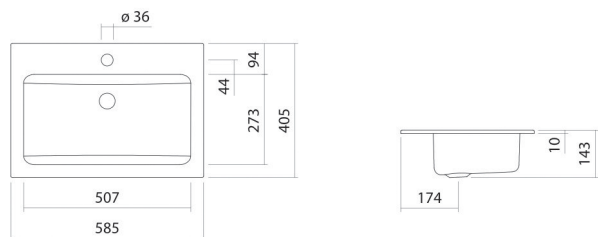

## Propriétés

---

Description du modèle	EB.R585H
Article Numéro	2202100000
Matériau lavabo	acier vitrifié
	blanc
Revêtement	ProShield
Dimensions	l/h/p 585 mm/143 mm/405 mm
Formulaire	rectangulaire
Percement	avec un percement pour robinetterie
Trop-plein	sans trop-plein
Poids net	4,1 kg
Type de montage	pour un montage par le haut

### Conseil pour la robinetterie

Zone d'impact 170 mm - 190 mm  
à partir du point central de percement de la robinetterie

Impact optimal sur le bassin de la vasque avec les robinetteries à sortie verticale (angle d'impact 90°) et mousseur intégré.

### Aide

Vasque encastrée, pour un montage par le haut, rectangulaire, l/h/p 585/143/405 mm, acier vitrifié, blanc, ProShield, avec un percement pour robinetterie, au centre derrière la cuvette, sans trop-plein, kit de fixation