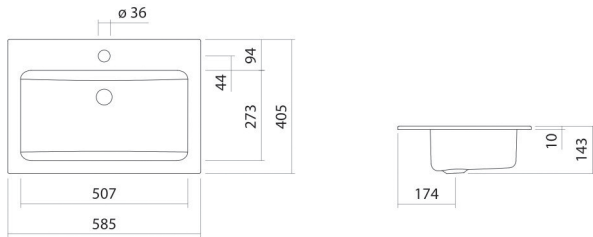

Technisches Datenblatt

Einbaubecken

EB.R585H

R-Serie

Artikelnummer: 2202100000

Eigenschaften

Modellbeschreibung	EB.R585H
Artikelnummer	2202100000
Material Becken	glasierter Stahl weiß
Beschichtung	ProShield
Abmessungen	B/H/T 585 mm/143 mm/405 mm
Form	rechteckig
Hahnloch	mit einem Hahnloch
Überlauf	ohne Überlauf
Nettogewicht	4,1 kg
Montageart	für den Einbau von oben

Armaturenhinweis

Auftreffbereich 170 mm - 190 mm
ab Mitte Hahnloch

Optimales Auftreffen auf der Beckenmulde bei Armaturen mit senkrechtem Auslauf (Auftriffwinkel 90°) und mit eingebautem Perlator.

Durchflussdiagramm

Produkt- /Ausschreibungstext

Einbaubecken

EB.R585H

R-Serie

Artikelnummer:

2202100000

Text

Einbaubecken, für den Einbau von oben, rechteckig, B/H/T 585/143/405 mm, glasierter Stahl, weiß, ProShield, mit einem Hahnloch, zentriert hinter Mulde, ohne Überlauf, Befestigungsset
