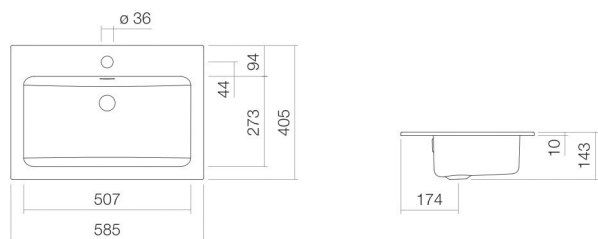

Technical factsheet

Inbouwwaskom

EB.R585H

R-serie

Artikelnummer: 2202000400

Eigenschappen

Modelbeschrijving	EB.R585H
Artikelnummer	2202000400
Materiaal wastafel	geglazuurd staal wit
Coating	oppervlakte clean
Afmetingen	b/h/d 585 mm/143 mm/405 mm
Vorm	rechthoekig
Gat	met een kraangat
Overloop	met overloop
Nettogewicht	4,1 kg
Soort montage	voor inbouw van bovenaf

Kranen verwijzing

Neervalpunt 170 mm - 190 mm
vanaf midden van de kraangat

Optimaal raakvlak met de waskomsparing bij armaturen met verticale uitloop (raakhoek 90°) en met ingebouwde perlator.

Doorstroombiagram

Product- /aanbestedingstekst

Inbouwwaskom

EB.R585H

R-serie

Artikelnummer:

2202000400

Tekst

Inbouwwaskom, voor inbouw van bovenaf, rechthoekig, b/h/d 585/143/405 mm, geglazuurd staal, wit, oppervlakte clean, met een kraangat, gecentreerd achter waskom, met overloop, bevestigingsset, overloopgarnituur
