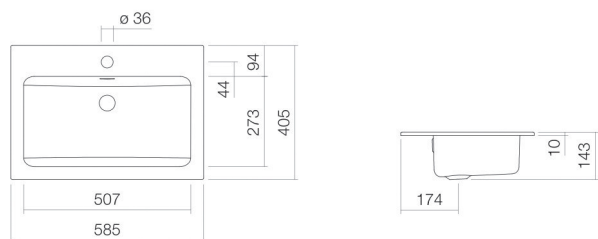

Fiche technique

Vasque encastrée

EB.R585H

Série R

Article Numéro: 2202000400

Propriétés

Description du modèle	EB.R585H
Article Numéro	2202000400
Matériau lavabo	acier vitrifié
	blanc
Revêtement	facile à entretenir
Dimensions	l/h/p 585 mm/143 mm/405 mm
Formulaire	rectangulaire
Percement	avec un percement pour robinetterie
Trop-plein	avec trop-plein
Poids net	4,1 kg
Type de montage	pour un montage par le haut

Conseil pour la robinetterie

Zone d'impact 170 mm - 190 mm
à partir du point central de percement de la robinetterie

Impact optimal sur le bassin de la vasque avec les robinetteries à sortie verticale (angle d'impact 90°) et mousseur intégré.

Diagramme de débit

Texte produit / d'appel d'offres

Vasque encastrée

EB.R585H

Série R

Article Numéro:

2202000400

Aide

Vasque encastrée, pour un montage par le haut, rectangulaire, l/h/p 585/143/405 mm, acier vitrifié, blanc, facile à entretenir, avec un percement pour robinetterie, au centre derrière la cuvette, avec trop-plein, kit de fixation, dispositif de trop-plein
