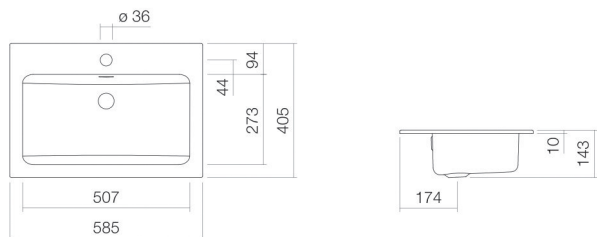

Technical factsheet

Inbouwwaskom

EB.R585H

R-serie

Artikelnummer: 2202000000

Eigenschappen

Modelbeschrijving	EB.R585H
Artikelnummer	2202000000
Materiaal wastafel	geglazuurd staal
	wit
Coating	ProShield
Afmetingen	b/h/d 585 mm/143 mm/405 mm
Vorm	rechthoekig
Gat	met een kraangat
Overloop	met overloop
Nettogewicht	4,1 kg
Soort montage	voor inbouw van bovenaf

Kranen verwijzing

Neervalpunt 170 mm - 190 mm
vanaf midden van de kraangat

Optimaal raakvlak met de waskomsparing bij armaturen met verticale uitloop (raakhoek 90°) en met ingebouwde perlator.

Doorstroombiagram

Product- /aanbestedingstekst

Inbouwwaskom

EB.R585H

R-serie

Artikelnummer:

2202000000

Tekst

Inbouwwaskom, voor inbouw van bovenaf, rechthoekig, b/h/d 585/143/405 mm, geglazuurd staal, wit, ProShield, met een kraangat, gecentreerd achter waskom, met overloop, bevestigingsset, overloopgarnituur
