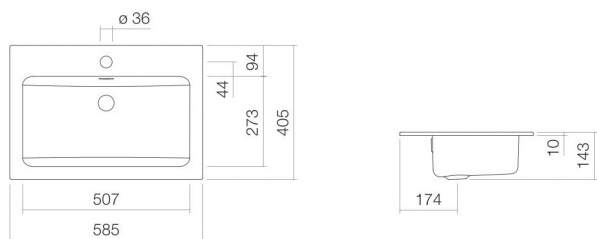

## Propriétés

---

Description du modèle	EB.R585H
Article Numéro	2202000000
Matériau lavabo	acier vitrifié
	blanc
Revêtement	ProShield
Dimensions	l/h/p 585 mm/143 mm/405 mm
Formulaire	rectangulaire
Percement	avec un percement pour robinetterie
Trop-plein	avec trop-plein
Poids net	4,1 kg
Type de montage	pour un montage par le haut

### Conseil pour la robinetterie

Zone d'impact 170 mm - 190 mm  
à partir du point central de percement de la robinetterie

Impact optimal sur le bassin de la vasque avec les robinetteries à sortie verticale (angle d'impact 90°) et mousseur intégré.

## Aide

Vasque encastrée, pour un montage par le haut, rectangulaire, l/h/p 585/143/405 mm, acier vitrifié, blanc, ProShield, avec un percement pour robinetterie, au centre derrière la cuvette, avec trop-plein, kit de fixation, dispositif de trop-plein