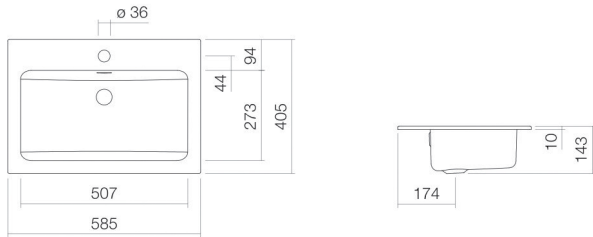

Technisches Datenblatt

Einbaubecken

EB.R585H

R-Serie

Artikelnummer: 2202000000

Eigenschaften

Modellbeschreibung	EB.R585H
Artikelnummer	2202000000
Material Becken	glasierter Stahl weiß
Beschichtung	ProShield
Abmessungen	B/H/T 585 mm/143 mm/405 mm
Form	rechteckig
Hahnloch	mit einem Hahnloch
Überlauf	mit Überlauf
Nettogewicht	4,1 kg
Montageart	für den Einbau von oben

Armaturenhinweis

Auftreffbereich 170 mm - 190 mm
ab Mitte Hahnloch

Optimales Auftreffen auf der Beckenmulde bei Armaturen mit senkrechtem Auslauf (Auftriffwinkel 90°) und mit eingebautem Perlator.

Durchflussdiagramm

Produkt- /Ausschreibungstext

Einbaubecken

EB.R585H

R-Serie

Artikelnummer:

2202000000

Text

Einbaubecken, für den Einbau von oben, rechteckig, B/H/T 585/143/405 mm, glasierter Stahl, weiß, ProShield, mit einem Hahnloch, zentriert hinter Mulde, mit Überlauf, Befestigungsset, Überlaufgarnitur
