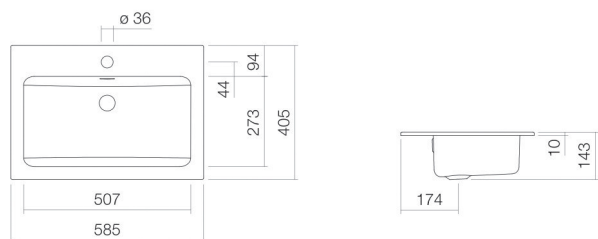

Technical factsheet

Inbouwwaskom

EB.R585H

R-serie

Artikelnummer: 2202000000

Eigenschappen

| | |
|--------------------|----------------------------|
| Modelbeschrijving | EB.R585H |
| Artikelnummer | 2202000000 |
| Materiaal wastafel | geglazuurd staal |
| | wit |
| Coating | ProShield |
| Afmetingen | b/h/d 585 mm/143 mm/405 mm |
| Vorm | rechthoekig |
| Gat | met een kraangat |
| Overloop | met overloop |
| Nettogewicht | 4,1 kg |
| Soort montage | voor inbouw van bovenaf |

Kranen verwijzing

Neervalpunt 170 mm - 190 mm
vanaf midden van de kraangat

Optimaal raakvlak met de waskomsparing bij armaturen met verticale uitloop (raakhoek 90°) en met ingebouwde perlator.

Doorstroombdiagram

Product- /aanbestedingstekst

Inbouwwaskom

EB.R585H

R-serie

Artikelnummer:

2202000000

Tekst

Inbouwwaskom, voor inbouw van bovenaf, rechthoekig, b/h/d 585/143/405 mm, geglazuurd staal, wit, ProShield, met een kraangat, gecentreerd achter waskom, met overloop, bevestigingsset, overloopgarnituur
