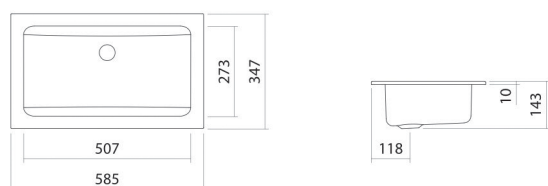

Technical factsheet

Inbouwwaskom

EB.R585

R-serie

Artikelnummer: 2201100000

Eigenschappen

Modelbeschrijving
Artikelnummer
Materiaal wastafel

EB.R585
2201100000
geglazuurd staal
wit
ProShield
b/h/d 585 mm/143 mm/347 mm
rechthoekig
zonder kraangat
zonder overloop
3,8 kg
voor inbouw van bovenaf

Coating
Afmetingen
Vorm
Gat
Overloop
Nettogewicht
Soort montage

Kranen verwijzing

Neervalpunt 160 mm - 180 mm
vanaf de achterkant van de waskom

Optimaal raakvlak met de waskomsparing bij armaturen met verticale uitloop (raakhoek 90°) en met ingebouwde perlator.

Doorstroomdiagram

Product- /aanbestedingstekst

Inbouwwaskom

EB.R585

R-serie

Artikelnummer:

2201100000

Tekst

Inbouwwaskom, voor inbouw van bovenaf, rechthoekig, b/h/d 585/143/347 mm, geglazuurd staal, wit, ProShield, zonder kraangat, zonder overloop, bevestigingsset
