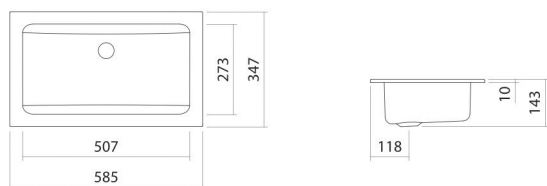

Technical factsheet

Inbouwwaskom

EB.R585

R-serie

Artikelnummer: 2201100000

Eigenschappen

Modelbeschrijving	EB.R585
Artikelnummer	2201100000
Materiaal wastafel	geglazuurd staal wit
Coating	ProShield
Afmetingen	b/h/d 585 mm/143 mm/347 mm
Vorm	rechthoekig
Gat	zonder kraangat
Overloop	zonder overloop
Nettogewicht	3,8 kg
Soort montage	voor inbouw van bovenaf

Kranen verwijzing

Neervalpunt 160 mm - 180 mm
vanaf de achterkant van de waskom

Optimaal raakvlak met de waskomsparing bij armaturen met verticale uitloop (raakhoek 90°) en met ingebouwde perlator.

Doorstroombiagram

Product- /aanbestedingstekst

Inbouwwaskom

EB.R585

R-serie

Artikelnummer:

2201100000

Tekst

Inbouwwaskom, voor inbouw van bovenaf, rechthoekig, b/h/d 585/143/347 mm, geglazuurd staal, wit, ProShield, zonder kraangat, zonder overloop, bevestigingsset
