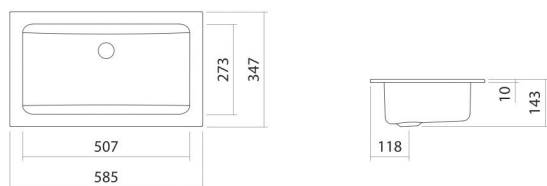

Fiche technique

Vasque encastrée

EB.R585

Série R

Article Numéro: 2201100000

Propriétés

| | |
|-----------------------|----------------------------------|
| Description du modèle | EB.R585 |
| Article Numéro | 2201100000 |
| Matériau lavabo | acier vitrifié |
| | blanc |
| Revêtement | ProShield |
| Dimensions | l/h/p 585 mm/143 mm/347 mm |
| Formulaire | rectangulaire |
| Percement | sans percement pour robinetterie |
| Trop-plein | sans trop-plein |
| Poids net | 3,8 kg |
| Type de montage | pour un montage par le haut |

Conseil pour la robinetterie

Zone d'impact 160 mm - 180 mm
à partir du bord arrière de la vasque

Impact optimal sur le bassin de la vasque avec les robinetteries à sortie verticale (angle d'impact 90°) et mousseur intégré.

Diagramme de débit

Texte produit / d'appel d'offres

Vasque encastrée

EB.R585

Série R

Article Numéro:

2201100000

Aide

Vasque encastrée, pour un montage par le haut, rectangulaire, l/h/p 585/143/347 mm, acier vitrifié, blanc, ProShield, sans percement pour robinetterie, sans trop-plein, kit de fixation
