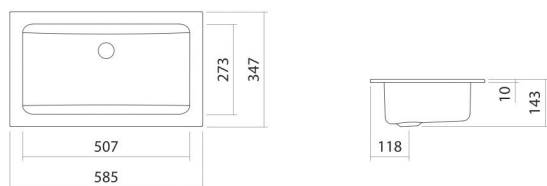

Fiche technique

Vasque encastrée

EB.R585

Série R

Article Numéro: 2201100000

Propriétés

Description du modèle	EB.R585
Article Numéro	2201100000
Matériau lavabo	acier vitrifié
	blanc
Revêtement	ProShield
Dimensions	l/h/p 585 mm/143 mm/347 mm
Formulaire	rectangulaire
Percement	sans percement pour robinetterie
Trop-plein	sans trop-plein
Poids net	3,8 kg
Type de montage	pour un montage par le haut

Conseil pour la robinetterie

Zone d'impact 160 mm - 180 mm
à partir du bord arrière de la vasque

Impact optimal sur le bassin de la vasque avec les robinetteries à sortie verticale (angle d'impact 90°) et mousseur intégré.

Diagramme de débit

Texte produit / d'appel d'offres

Vasque encastrée

EB.R585

Série R

Article Numéro:

2201100000

Aide

Vasque encastrée, pour un montage par le haut, rectangulaire, l/h/p 585/143/347 mm, acier vitrifié, blanc, ProShield, sans perçement pour robinetterie, sans trop-plein, kit de fixation
