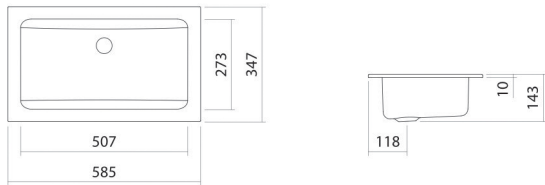

Technisches Datenblatt

Einbaubecken

EB.R585

R-Serie

Artikelnummer: 2201100000

Eigenschaften

Modellbeschreibung	EB.R585
Artikelnummer	2201100000
Material Becken	glasierter Stahl weiß
Beschichtung	ProShield
Abmessungen	B/H/T 585 mm/143 mm/347 mm
Form	rechteckig
Hahnloch	ohne Hahnloch
Überlauf	ohne Überlauf
Nettogewicht	3,8 kg
Montageart	für den Einbau von oben

Armaturenhinweis

Auftreffbereich 160 mm - 180 mm
ab Beckenhinterkante

Optimales Auftreffen auf der Beckenmulde bei Armaturen mit senkrechtem Auslauf (Auftriffwinkel 90°) und mit eingebautem Perlator.

Durchflussdiagramm

Produkt- /Ausschreibungstext

Einbaubecken

EB.R585

R-Serie

Artikelnummer:

2201100000

Text

Einbaubecken, für den Einbau von oben, rechteckig, B/H/T 585/143/347 mm, glasierter Stahl, weiß, ProShield, ohne Hahnloch, ohne Überlauf, Befestigungsset
