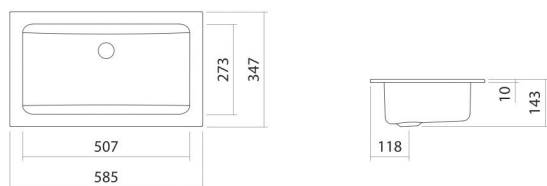

Doorstroombiagram

Product- /aanbestedingstekst

Inbouwwaskom

EB.R585

R-serie

Artikelnummer:

2201100000

Tekst