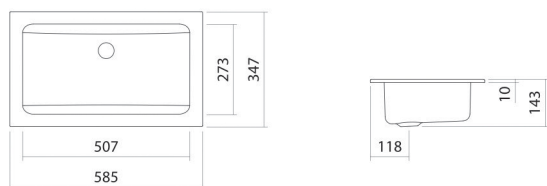

## Propriétés

---

Description du modèle	EB.R585
Article Numéro	2201100000
Matériau lavabo	acier vitrifié
	blanc
Revêtement	ProShield
Dimensions	l/h/p 585 mm/143 mm/347 mm
Formulaire	rectangulaire
Percement	sans percement pour robinetterie
Trop-plein	sans trop-plein
Poids net	3,8 kg
Type de montage	pour un montage par le haut

### Conseil pour la robinetterie

Zone d'impact 160 mm - 180 mm  
à partir du bord arrière de la vasque

Impact optimal sur le bassin de la vasque avec les robinetteries à sortie verticale (angle d'impact 90°) et mousseur intégré.

## Texte produit / d'appel d'offres

**Vasque encastrée**

**EB.R585**

**Série R**

Article Numéro:

2201100000

**Aide**

Vasque encastrée, pour un montage par le haut, rectangulaire, l/h/p 585/143/347 mm, acier vitrifié, blanc, ProShield, sans percement pour robinetterie, sans trop-plein, kit de fixation