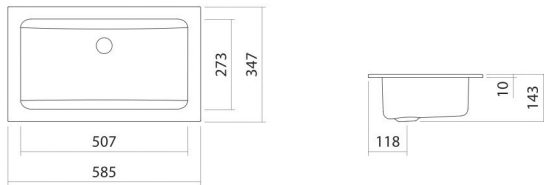

## Eigenschaften

---

Modellbeschreibung	EB.R585
Artikelnummer	2201100000
Material Becken	glasierter Stahl weiß
Beschichtung	ProShield
Abmessungen	B/H/T 585 mm/143 mm/347 mm
Form	rechteckig
Hahnloch	ohne Hahnloch
Überlauf	ohne Überlauf
Nettogewicht	3,8 kg
Montageart	für den Einbau von oben

### Armaturenhinweis

Auftreffbereich 160 mm - 180 mm  
ab Beckenhinterkante

Optimales Auftreffen auf der Beckenmulde bei Armaturen mit senkrechtem Auslauf (Auftréfwinkel 90°) und mit eingebautem Perlator.