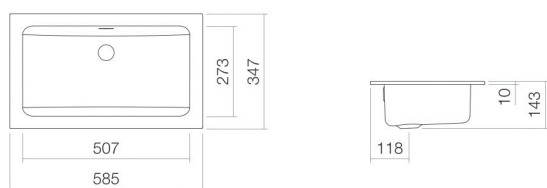

## Propriétés

---

Description du modèle	EB.R585
Article Numéro	2201000401
Matériau lavabo	acier vitrifié blanc
Revêtement	antibactérien
Dimensions	l/h/p 585 mm/143 mm/347 mm
Formulaire	rectangulaire
Percement	sans percement pour robinetterie
Trop-plein	avec trop-plein
Poids net	3,8 kg
Type de montage	pour un montage par le haut

### Conseil pour la robinetterie

Zone d'impact 160 mm - 180 mm  
à partir du bord arrière de la vasque

Impact optimal sur le bassin de la vasque avec les robinetteries à sortie verticale (angle d'impact 90°) et mousseur intégré.

### Aide

Vasque encastrée, pour un montage par le haut, rectangulaire, l/h/p 585/143/347 mm, acier vitrifié, blanc, antibactérien, sans percement pour robinetterie, avec trop-plein, kit de fixation, dispositif de trop-plein