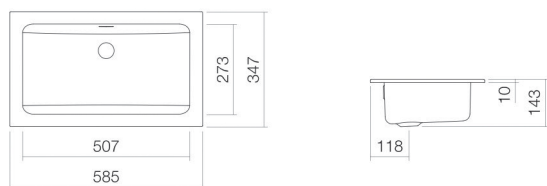

## Eigenschappen

---

Modelbeschrijving

Artikelnummer

Materiaal wastafel

Coating

Afmetingen

Vorm

oppervlakte clean

b/h/d 585 mm/143 mm/347 mm

rechthoekig

zonder kraangat

met overloop

3,8 kg

voor inbouw van bovenaf

Kranen verwijzing

Neervalpunt 160 mm - 180 mm

vanaf de achterkant van de waskom

Optimaal raakvlak met de waskomsparing bij armaturen met verticale uitloop (raakhoek 90°) en met ingebouwde perlator.