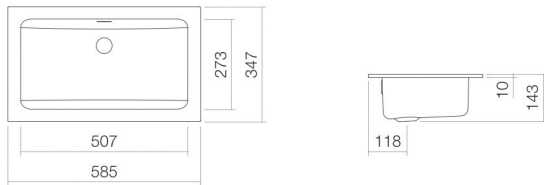

Technisches Datenblatt

Einbaubecken

EB.R585

R-Serie

Artikelnummer: 2201000400

Eigenschaften

Modellbeschreibung	EB.R585
Artikelnummer	2201000400
Material Becken	glasierter Stahl weiß
Beschichtung	pflegeleicht
Abmessungen	B/H/T 585 mm/143 mm/347 mm
Form	rechteckig
Hahnloch	ohne Hahnloch
Überlauf	mit Überlauf
Nettogewicht	3,8 kg
Montageart	für den Einbau von oben

Armaturenhinweis

Auftreffbereich 160 mm - 180 mm
ab Beckenhinterkante

Optimales Auftreffen auf der Beckenmulde bei Armaturen mit senkrechtem Auslauf (Auftriffwinkel 90°) und mit eingebautem Perlator.

Durchflussdiagramm

Produkt- /Ausschreibungstext

Einbaubecken

EB.R585

R-Serie

Artikelnummer:

2201000400

Text

Einbaubecken, für den Einbau von oben, rechteckig, B/H/T 585/143/347 mm, glasierter Stahl, weiß, pflegeleicht, ohne Hahnloch, mit Überlauf, Befestigungsset, Überlaufgarnitur
