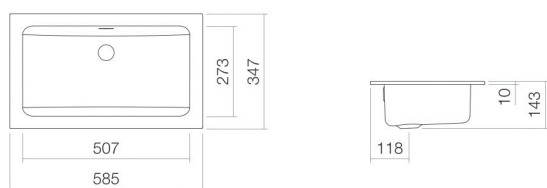

## Propriétés

---

Description du modèle	EB.R585
Article Numéro	2201000000
Matériau lavabo	acier vitrifié
	blanc
Revêtement	ProShield
Dimensions	l/h/p 585 mm/143 mm/347 mm
Formulaire	rectangulaire
Percement	sans percement pour robinetterie
Trop-plein	avec trop-plein
Poids net	3,8 kg
Type de montage	pour un montage par le haut

### Conseil pour la robinetterie

Zone d'impact 160 mm - 180 mm  
à partir du bord arrière de la vasque

Impact optimal sur le bassin de la vasque avec les robinetteries à sortie verticale (angle d'impact 90°) et mousseur intégré.

### Aide

Vasque encastrée, pour un montage par le haut, rectangulaire, l/h/p 585/143/347 mm, acier vitrifié, blanc, ProShield, sans percement pour robinetterie, avec trop-plein, kit de fixation, dispositif de trop-plein