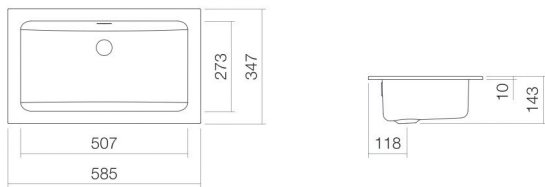

Technisches Datenblatt

Einbaubecken

EB.R585

R-Serie

Artikelnummer: 2201000000

Eigenschaften

Modellbeschreibung	EB.R585
Artikelnummer	2201000000
Material Becken	glasierter Stahl weiß
Beschichtung	ProShield
Abmessungen	B/H/T 585 mm/143 mm/347 mm
Form	rechteckig
Hahnloch	ohne Hahnloch
Überlauf	mit Überlauf
Nettogewicht	3,8 kg
Montageart	für den Einbau von oben

Armaturenhinweis

Auftreffbereich 160 mm - 180 mm
ab Beckenhinterkante

Optimales Auftreffen auf der Beckenmulde bei Armaturen mit senkrechtem Auslauf (Auftréfwinkel 90°) und mit eingebautem Perlator.

Durchflussdiagramm

Produkt- /Ausschreibungstext

Einbaubecken

EB.R585

R-Serie

Artikelnummer:

2201000000

Text

Einbaubecken, für den Einbau von oben, rechteckig, B/H/T 585/143/347 mm, glasierter Stahl, weiß, ProShield, ohne Hahnloch, mit Überlauf, Befestigungsset, Überlaufgarnitur
