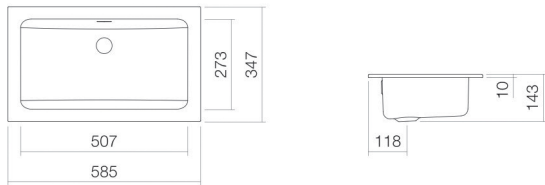

Doorstroomdiagram

Product- /aanbestedingstekst

Inbouwwaskom

EB.R585

R-serie

Artikelnummer:

2201000000

Tekst