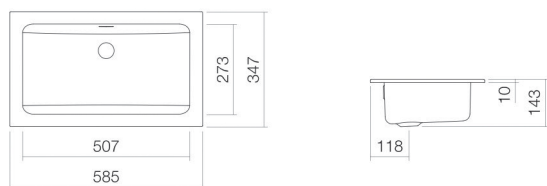

Fiche technique

Vasque encastrée

EB.R585

Série R

Article Numéro: 2201000000

Propriétés

Description du modèle	EB.R585
Article Numéro	2201000000
Matériau lavabo	acier vitrifié
	blanc
Revêtement	ProShield
Dimensions	l/h/p 585 mm/143 mm/347 mm
Formulaire	rectangulaire
Percement	sans percement pour robinetterie
Trop-plein	avec trop-plein
Poids net	3,8 kg
Type de montage	pour un montage par le haut

Conseil pour la robinetterie

Zone d'impact 160 mm - 180 mm
à partir du bord arrière de la vasque

Impact optimal sur le bassin de la vasque avec les robinetteries à sortie verticale (angle d'impact 90°) et mousseur intégré.

Diagramme de débit

Texte produit / d'appel d'offres

Vasque encastrée

EB.R585

Série R

Article Numéro:

2201000000

Aide

Vasque encastrée, pour un montage par le haut, rectangulaire, l/h/p 585/143/347 mm, acier vitrifié, blanc, ProShield, sans percement pour robinetterie, avec trop-plein, kit de fixation, dispositif de trop-plein
