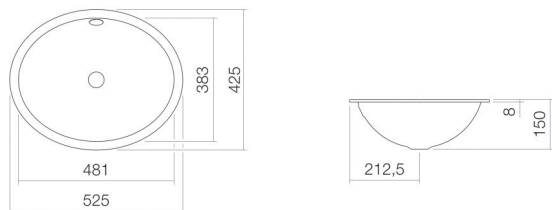

UB.O525

2111700400

geglazuurd staal

wit

oppervlakte clean

b/h/d 481 mm/150 mm/383 mm

ovaal

zonder kraangat

met overloop

3,3 kg

voor inbouw van onderaf

Kranen verwijzing

Neervalpunt 120 mm - 165 mm

vanaf de achterkant van de waskom

Optimaal raakvlak met de waskomsparing bij armaturen met verticale uitloop (raakhoek 90°) en met ingebouwde perlator.

Onderbouwwaskom, voor inbouw van onderaf, ovaal, b/h/d 481/150/383 mm, geglazuurd staal, wit, oppervlakte clean, zonder kraangat, met overloop, bevestigingsset, overloopgarnituur
