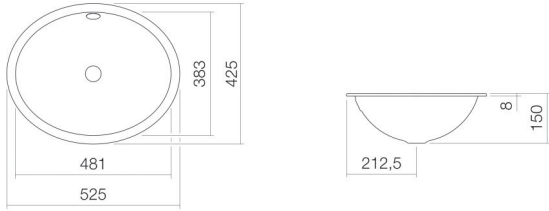

## Eigenschaften

---

Modellbeschreibung	UB.O525
Artikelnummer	2111700400
Material Becken	glasierter Stahl weiß
Beschichtung	pflegeleicht
Abmessungen	B/H/T 481 mm/150 mm/383 mm
Form	oval
Hahnloch	ohne Hahnloch
Überlauf	mit Überlauf
Nettogewicht	3,3 kg
Montageart	für den Einbau von unten

### Armaturenhinweis

Auftreffbereich 120 mm - 165 mm  
ab Beckenhinterkante

Optimales Auftreffen auf der Beckenmulde bei Armaturen mit senkrechtem Auslauf (Auftriffwinkel 90°) und mit eingebautem Perlator.

## Produkt- /Ausschreibungstext

**Unterbaubecken**

**UB.O525**

**O-Serie**

Artikelnummer:

2111700400

**Text**

Unterbaubecken, für den Einbau von unten, oval, B/H/T 481/150/383 mm, glasierter Stahl, weiß, pflegeleicht, ohne Hahnloch, mit Überlauf, Befestigungsset, Überlaufgarnitur