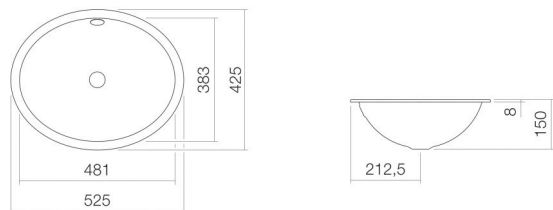

UB.O525

2111700000

geglazuurd staal

wit

ProShield

b/h/d 481 mm/150 mm/383 mm

ovaal

zonder kraangat

met overloop

3,3 kg

voor inbouw van onderaf

Kranen verwijzing

Neervalpunt 120 mm - 165 mm

vanaf de achterkant van de waskom

Optimaal raakvlak met de waskomsparing bij armaturen met verticale uitloop (raakhoek 90°) en met ingebouwde perlator.

Onderbouwwaskom, voor inbouw van onderaf, ovaal, b/h/d 481/150/383 mm, geglazuurd staal, wit, ProShield, zonder kraangat, met overloop, bevestigingsset, overloopgarnituur
