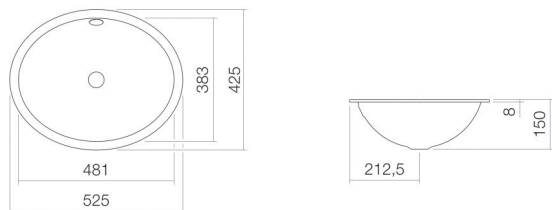

UB.O525

2111700000

geglazuurd staal
wit

ProShield

b/h/d 481 mm/150 mm/383 mm

ovaal

zonder kraangat

met overloop

3,3 kg

voor inbouw van onderaf

Kranen verwijzing

Neervalpunt 120 mm - 165 mm

vanaf de achterkant van de waskom

Optimaal raakvlak met de waskomsparing bij armaturen met verticale uitloop (raakhoek 90°) en met ingebouwde perlator.

Onderbouwwaskom, voor inbouw van onderaf, ovaal, b/h/d 481/150/383 mm, geglazuurd staal, wit, ProShield, zonder kraangat, met overloop, bevestigingsset, overloopgarnituur
