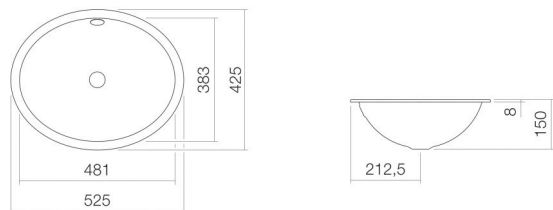

Fiche technique

Vasque à encastrer par le dessous

UB.O525

Série O

Article Numéro: 2111700000

Propriétés

Description du modèle	UB.O525
Article Numéro	2111700000
Matériau lavabo	acier vitrifié
	blanc
Revêtement	ProShield
Dimensions	l/h/p 481 mm/150 mm/383 mm
Formulaire	ovale
Percement	sans percement pour robinetterie
Trop-plein	avec trop-plein
Poids net	3,3 kg
Type de montage	pour un montage par le bas

Conseil pour la robinetterie

Zone d'impact 120 mm - 165 mm
à partir du bord arrière de la vasque

Impact optimal sur le bassin de la vasque avec les robinetteries à sortie verticale (angle d'impact 90°) et mousseur intégré.

Diagramme de débit

Texte produit / d'appel d'offres

Vasque à encastrer par le dessous

UB.O525

Série O

Article Numéro:

2111700000

Aide

Vasque à encastrer par le dessous, pour un montage par le bas, ovale, l/h/p 481/150/383 mm, acier vitrifié, blanc, ProShield, sans percement pour robinetterie, avec trop-plein, kit de fixation, dispositif de trop-plein
