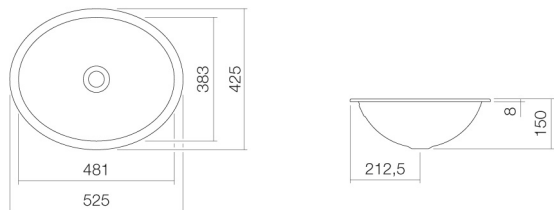

Technical factsheet

Onderbouwwaskom

UB.O525

O-serie

Artikelnummer: 2111500190

Eigenschappen

Modelbeschrijving	UB.O525
Artikelnummer	2111500190
Materiaal wastafel	geglazuurd staal dark iron metallic
Kleur	b/h/d 481 mm/150 mm/383 mm
Afmetingen	ovaal
Vorm	zonder kraangat
Gat	zonder overloop
Overloop	3,3 kg
Nettogewicht	voor inbouw van onderaf
Soort montage	

Kranen verwijzing

Neervalpunt 120 mm - 165 mm
vanaf de achterkant van de waskom

Optimaal raakvlak met de waskomsparing bij armaturen met verticale uitloop (raakhoek 90°) en met ingebouwde perlator.

Doorstroombdiagram

Product- /aanbestedingstekst

Onderbouwwaskom

UB.O525

O-serie

Artikelnummer:

2111500190

Tekst

Onderbouwwaskom, voor inbouw van onderaf, ovaal, b/h/d 481/150/383 mm, geglazuurd staal, dark iron, metallic, zonder kraangat, zonder overloop, inclusief bevestigingsset, schachtventiel, ventielkap, geglazuurd metallic dark iron, Ø 74 mm
