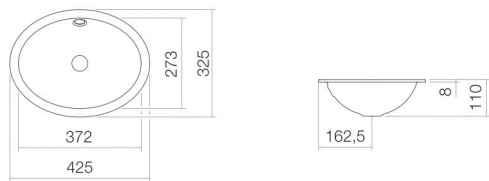

Technical factsheet

Onderbouwwaskom

UB.O425

O-serie

Artikelnummer: 2110700401

Eigenschappen

Modelbeschrijving	UB.O425
Artikelnummer	2110700401
Materiaal wastafel	geglazuurd staal
	wit
Coating	antibacterieel
Afmetingen	b/h/d 372 mm/110 mm/273 mm
Vorm	ovaal
Gat	zonder kraangat
Overloop	met overloop
Nettogewicht	1,7 kg
Soort montage	voor inbouw van onderaf

Kranen verwijzing

Neervelpunt 100 mm - 125 mm
vanaf de achterkant van de waskom

Optimaal raakvlak met de waskomsparing bij armaturen met verticale uitloop (raakhoek 90°) en met ingebouwde perlator.

Doorstroomdiagram

Product- /aanbestedingstekst

Onderbouwwaskom
UB.O425
O-serie
Artikelnummer:

2110700401

Tekst

Onderbouwwaskom, voor inbouw van onderaf, ovaal, b/h/d 372/110/273 mm, geglaazuurd staal, wit, antibacterieel, zonder kraangaat, met overloop, bevestigingsset, overloopgarnituur
