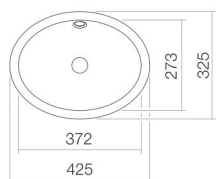

Fiche technique

Vasque à encastrer par le dessous

UB.O425

Série O

Article Numéro: 2110700401

Propriétés

Description du modèle	UB.O425
Article Numéro	2110700401
Matériau lavabo	acier vitrifié
	blanc
Revêtement	antibactérien
Dimensions	l/h/p 372 mm/110 mm/273 mm
Formulaire	ovale
Percement	sans percement pour robinetterie
Trop-plein	avec trop-plein
Poids net	1,7 kg
Type de montage	pour un montage par le bas

Conseil pour la robinetterie

Zone d'impact 100 mm - 125 mm
à partir du bord arrière de la vasque

Impact optimal sur le bassin de la vasque avec les robinetteries à sortie verticale (angle d'impact 90°) et mousseur intégré.

Diagramme de débit

Texte produit / d'appel d'offres

Vasque à encastrer par le dessous

UB.O425

Série O

Article Numéro:

2110700401

Aide

Vasque à encastrer par le dessous, pour un montage par le bas, ovale, l/h/p 372/110/273 mm, acier vitrifié, blanc, antibactérien, sans percement pour robinetterie, avec trop-plein, kit de fixation, dispositif de trop-plein
