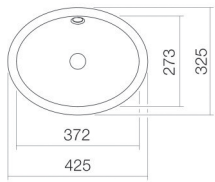

Technisches Datenblatt

Unterbaubecken

UB.O425

O-Serie

Artikelnummer: 2110700401

Eigenschaften

Modellbeschreibung	UB.O425
Artikelnummer	2110700401
Material Becken	glasierter Stahl weiß
Beschichtung	antibakteriell
Abmessungen	B/H/T 372 mm/110 mm/273 mm
Form	oval
Hahnloch	ohne Hahnloch
Überlauf	mit Überlauf
Nettogewicht	1,7 kg
Montageart	für den Einbau von unten

Armaturenhinweis

Auftreffbereich 100 mm - 125 mm
ab Beckenhinterkante

Optimales Auftreffen auf der Beckenmulde bei Armaturen mit senkrechtem Auslauf (Auftriffwinkel 90°) und mit eingebautem Perlator.

Durchflussdiagramm

Produkt- /Ausschreibungstext

Unterbaubecken

UB.O425

O-Serie

Artikelnummer:

2110700401

Text

Unterbaubecken, für den Einbau von unten, oval, B/H/T 372/110/273 mm, glasierter Stahl, weiß, antibakteriell, ohne Hahnloch, mit Überlauf, Befestigungsset, Überlaufgarnitur
