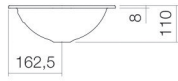

Technisches Datenblatt

Unterbaubecken

UB.O425

O-Serie

Artikelnummer: 2110700401

Eigenschaften

Modellbeschreibung	UB.O425
Artikelnummer	2110700401
Material Becken	glasierter Stahl weiß
Beschichtung	antibakteriell
Abmessungen	B/H/T 372 mm/110 mm/273 mm
Form	oval
Hahnloch	ohne Hahnloch
Überlauf	mit Überlauf
Nettogewicht	1,7 kg
Montageart	für den Einbau von unten

Armaturenhinweis

Auftreffbereich 100 mm - 125 mm
ab Beckenhinterkante

Optimales Auftreffen auf der Beckenmulde bei Armaturen mit senkrechtem Auslauf (Auftriffwinkel 90°) und mit eingebautem Perlator.

Durchflussdiagramm