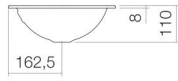

## Eigenschaften

---

Modellbeschreibung	UB.O425
Artikelnummer	2110700000
Material Becken	glasierter Stahl weiß
Beschichtung	ProShield
Abmessungen	B/H/T 372 mm/110 mm/273 mm
Form	oval
Hahnloch	ohne Hahnloch
Überlauf	mit Überlauf
Nettogewicht	1,7 kg
Montageart	für den Einbau von unten

### Armaturenhinweis

Auftreffbereich 100 mm - 125 mm  
ab Beckenhinterkante

Optimales Auftreffen auf der Beckenmulde bei Armaturen mit senkrechtem Auslauf (Auftriffwinkel 90°) und mit eingebautem Perlator.