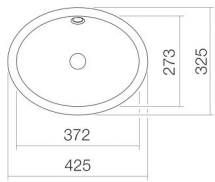

## Eigenschaften

---

Modellbeschreibung	UB.O425
Artikelnummer	2110700000
Material Becken	glasierter Stahl weiß
Beschichtung	ProShield
Abmessungen	B/H/T 372 mm/110 mm/273 mm
Form	oval
Hahnloch	ohne Hahnloch
Überlauf	mit Überlauf
Nettogewicht	1,7 kg
Montageart	für den Einbau von unten

### Armaturenhinweis

Auftreffbereich 100 mm - 125 mm  
ab Beckenhinterkante

Optimales Auftreffen auf der Beckenmulde bei Armaturen mit senkrechtem Auslauf (Auftriffwinkel 90°) und mit eingebautem Perlator.