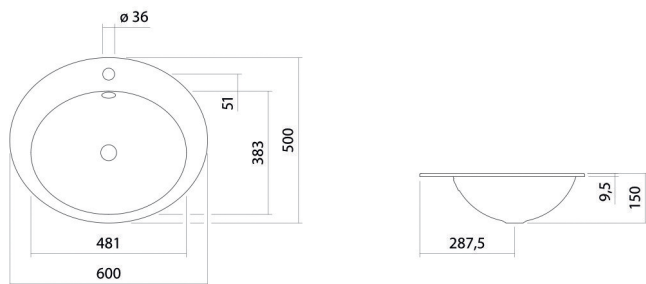

Technical factsheet

Inbouwwaskom

EB.O600H

O-serie

Artikelnummer: 2104000401

Eigenschappen

Modelbeschrijving	EB.O600H
Artikelnummer	2104000401
Materiaal wastafel	geglazuurd staal
	wit
Coating	antibacterieel
Afmetingen	b/h/d 600 mm/150 mm/500 mm
Vorm	ovaal
Gat	met een kraangat
Overloop	met overloop
Nettogewicht	3,9 kg
Soort montage	voor inbouw van bovenaf

Kranen verwijzing

Neervalpunt 160 mm - 180 mm
vanaf midden van de kraangat

Optimaal raakvlak met de waskomuitsparing bij armaturen met verticale uitloop (raakhoek 90°) en met ingebouwde perlator.

Doorstroombdiagram

Product- /aanbestedingstekst

Inbouwwaskom

EB.O600H

O-serie

Artikelnummer:

2104000401

Tekst

Inbouwwaskom, voor inbouw van bovenaf, ovaal, b/h/d 600/150/500 mm, geglazuurd staal, wit, antibacterieel, met een kraangat, gecentreerd achter waskom, met overloop, bevestigingsset, overloopgarnituur
