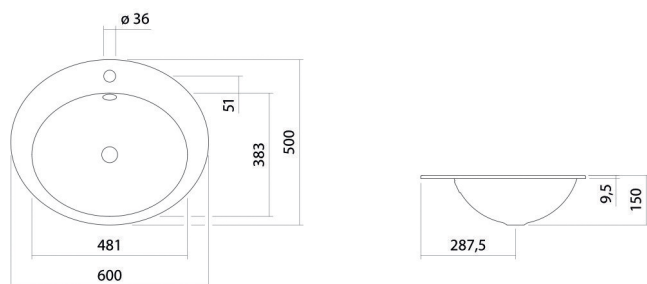

Fiche technique

Vasque encastrée

EB.O600H

Série O

Article Numéro: 2104000401

Propriétés

Description du modèle	EB.O600H
Article Numéro	2104000401
Matériau lavabo	acier vitrifié
	blanc
Revêtement	antibactérien
Dimensions	l/h/p 600 mm/150 mm/500 mm
Formulaire	ovale
Percement	avec un percement pour robinetterie
Trop-plein	avec trop-plein
Poids net	3,9 kg
Type de montage	pour un montage par le haut

Conseil pour la robinetterie

Zone d'impact 160 mm - 180 mm
à partir du point central de percement de la robinetterie

Impact optimal sur le bassin de la vasque avec les robinetteries à sortie verticale (angle d'impact 90°) et mousseur intégré.

Diagramme de débit

Texte produit / d'appel d'offres

Vasque encastrée

EB.O600H

Série O

Article Numéro:

2104000401

Aide

Vasque encastrée, pour un montage par le haut, ovale, l/h/p 600/150/500 mm, acier vitrifié, blanc, antibactérien, avec un percement pour robinetterie, au centre derrière la cuvette, avec trop-plein, kit de fixation, dispositif de trop-plein
