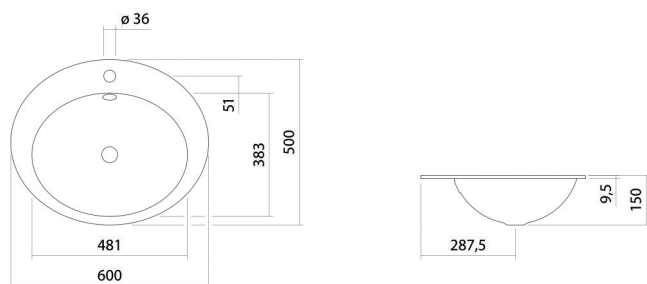

## Eigenschappen

---

Modelbeschrijving	EB.O600H
Artikelnummer	2104000000
Materiaal wastafel	geglazuurd staal
	wit
Coating	ProShield
Afmetingen	b/h/d 600 mm/150 mm/500 mm
Vorm	ovaal
Gat	met een kraangat
Overloop	met overloop
Nettogewicht	3,9 kg
Soort montage	voor inbouw van bovenaf

### Kranen verwijzing

Neervalpunt 160 mm - 180 mm  
vanaf midden van de kraangat

Optimaal raakvlak met de waskomsparing bij armaturen met verticale uitloop (raakhoek 90°) en met ingebouwde perlator.