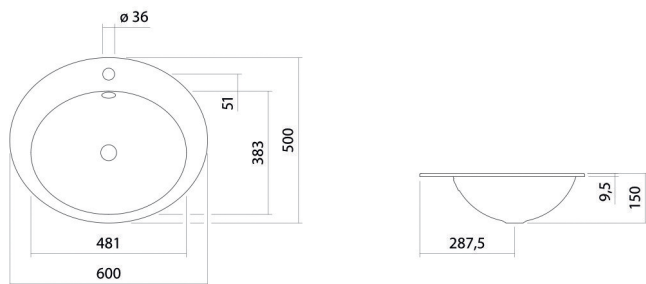

## Propriétés

---

Description du modèle	EB.O600H
Article Numéro	2104000000
Matériau lavabo	acier vitrifié
	blanc
Revêtement	ProShield
Dimensions	l/h/p 600 mm/150 mm/500 mm
Formulaire	ovale
Percement	avec un percement pour robinetterie
Trop-plein	avec trop-plein
Poids net	3,9 kg
Type de montage	pour un montage par le haut

### Conseil pour la robinetterie

Zone d'impact 160 mm - 180 mm  
à partir du point central de percement de la robinetterie

Impact optimal sur le bassin de la vasque avec les robinetteries à sortie verticale (angle d'impact 90°) et mousseur intégré.

## Texte produit / d'appel d'offres

**Vasque encastrée**

**EB.O600H**

**Série O**

Article Numéro:

2104000000

**Aide**

Vasque encastrée, pour un montage par le haut, ovale, l/h/p 600/150/500 mm, acier vitrifié, blanc, ProShield, avec un percement pour robinetterie, au centre derrière la cuvette, avec trop-plein, kit de fixation, dispositif de trop-plein