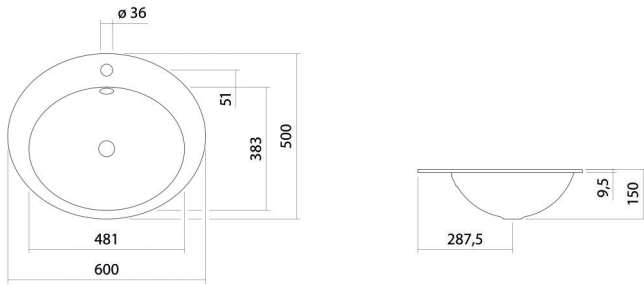

Technisches Datenblatt

Einbaubecken

EB.O600H

O-Serie

Artikelnummer: 2104000000

Eigenschaften

Modellbeschreibung	EB.O600H
Artikelnummer	2104000000
Material Becken	glasierter Stahl weiß
Beschichtung	ProShield
Abmessungen	B/H/T 600 mm/150 mm/500 mm
Form	oval
Hahnloch	mit einem Hahnloch
Überlauf	mit Überlauf
Nettogewicht	3,9 kg
Montageart	für den Einbau von oben

Armaturenhinweis

Auftreffbereich 160 mm - 180 mm
ab Mitte Hahnloch

Optimales Auftreffen auf der Beckenmulde bei Armaturen mit senkrechtem Auslauf (Auftréfwinkel 90°) und mit eingebautem Perlator.

Durchflussdiagramm

Produkt- /Ausschreibungstext

Einbaubecken

EB.O600H

O-Serie

Artikelnummer:

2104000000

Text

Einbaubecken, für den Einbau von oben, oval, B/H/T 600/150/500 mm, glasierter Stahl, weiß, ProShield, mit einem Hahnloch, zentriert hinter Mulde, mit Überlauf, Befestigungsset, Überlaufgarnitur
