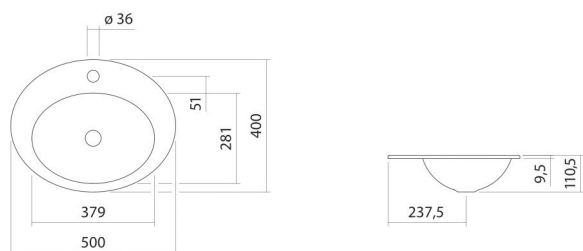

Technical factsheet

Inbouwwaskom

EB.O500H

O-serie

Artikelnummer: 2102100000

Eigenschappen

Modelbeschrijving	EB.O500H
Artikelnummer	2102100000
Materiaal wastafel	geglazuurd staal
Coating	wit
Afmetingen	ProShield
Vorm	b/h/d 500 mm/111 mm/400 mm
Gat	ovaal
Overloop	met een kraangat
Nettogewicht	zonder overloop
Soort montage	2,3 kg
	voor inbouw van bovenaf

Kranen verwijzing

Neervalpunt 120 mm - 140 mm
vanaf midden van de kraangat

Optimaal raakvlak met de waskomsparing bij armaturen met verticale uitloop (raakhoek 90°) en met ingebouwde perlator.

Doorstroomdiagram

Product- /aanbestedingstekst

Inbouwwaskom

EB.O500H

O-serie

Artikelnummer:

2102100000

Tekst

Inbouwwaskom, voor inbouw van bovenaf, ovaal, b/h/d 500/111/400 mm, geglazuurd staal, wit, ProShield, met een kraangat, gecentreerd achter waskom, zonder overloop, bevestigingsset
