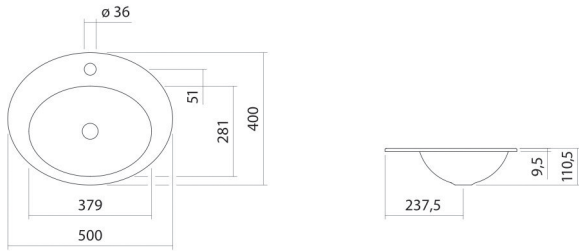

Technisches Datenblatt

Einbaubecken

EB.O500H

O-Serie

Artikelnummer: 2102100000

Eigenschaften

Modellbeschreibung	EB.O500H
Artikelnummer	2102100000
Material Becken	glasierter Stahl weiß
Beschichtung	ProShield
Abmessungen	B/H/T 500 mm/111 mm/400 mm
Form	oval
Hahnloch	mit einem Hahnloch
Überlauf	ohne Überlauf
Nettogewicht	2,3 kg
Montageart	für den Einbau von oben

Armaturenhinweis

Auftreffbereich 120 mm - 140 mm
ab Mitte Hahnloch

Optimales Auftreffen auf der Beckenmulde bei Armaturen mit senkrechtem Auslauf (Auftrfffwinkel 90°) und mit eingebautem Perlator.

Durchflussdiagramm

Produkt- /Ausschreibungstext

Einbaubecken

EB.O500H

O-Serie

Artikelnummer:

2102100000

Text

Einbaubecken, für den Einbau von oben, oval, B/H/T 500/111/400 mm, glasierter Stahl, weiß, ProShield, mit einem Hahnloch, zentriert hinter Mulde, ohne Überlauf, Befestigungsset
