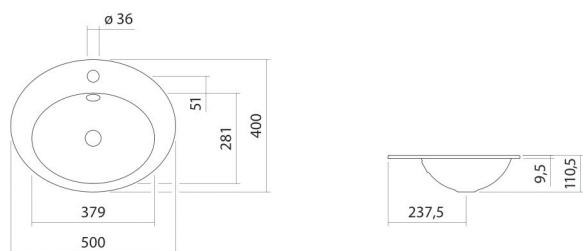

Technical factsheet

Inbouwwaskom

EB.O500H

O-serie

Artikelnummer: 2102000401

Eigenschappen

Modelbeschrijving	EB.O500H
Artikelnummer	2102000401
Materiaal wastafel	geglazuurd staal
	wit
Coating	antibacterieel
Afmetingen	b/h/d 500 mm/111 mm/400 mm
Vorm	ovaal
Gat	met een kraangat
Overloop	met overloop
Nettogewicht	2,3 kg
Soort montage	voor inbouw van bovenaf

Kranen verwijzing

Neervalpunt 120 mm - 140 mm
vanaf midden van de kraangat

Optimaal raakvlak met de waskomsparing bij armaturen met verticale uitloop (raakhoek 90°) en met ingebouwde perlator.

Doorstroomdiagram

Product- /aanbestedingstekst

Inbouwwaskom

EB.O500H

O-serie

Artikelnummer:

2102000401

Tekst

Inbouwwaskom, voor inbouw van bovenaf, ovaal, b/h/d 500/111/400 mm, geglazuurd staal, wit, antibacterieel, met een kraangat, gecentreerd achter waskom, met overloop, bevestigingsset, overloopgarnituur
