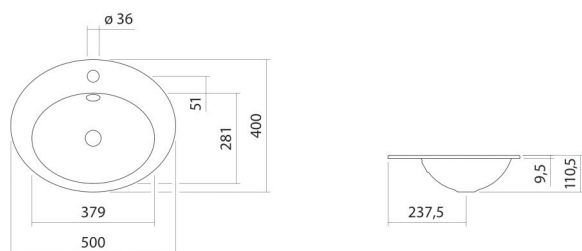

## Eigenschappen

---

|                    |                            |
|--------------------|----------------------------|
| Modelbeschrijving  | EB.O500H                   |
| Artikelnummer      | 2102000000                 |
| Materiaal wastafel | geglazuurd staal           |
|                    | wit                        |
| Coating            | ProShield                  |
| Afmetingen         | b/h/d 500 mm/111 mm/400 mm |
| Vorm               | ovaal                      |
| Gat                | met een kraangat           |
| Overloop           | met overloop               |
| Nettogewicht       | 2,3 kg                     |
| Soort montage      | voor inbouw van bovenaf    |

### Kranen verwijzing

Neervalpunt 120 mm - 140 mm  
vanaf midden van de kraangat

Optimaal raakvlak met de waskomsparing bij armaturen met verticale uitloop (raakhoek 90°) en met ingebouwde perlator.