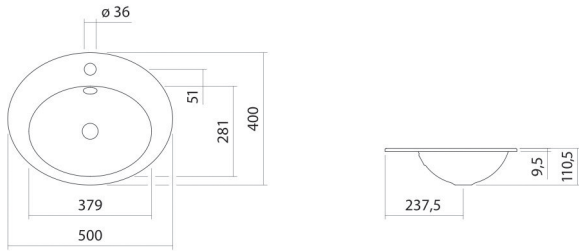

## Eigenschaften

---

Modellbeschreibung	EB.O500H
Artikelnummer	2102000000
Material Becken	glasierter Stahl weiß
Beschichtung	ProShield
Abmessungen	B/H/T 500 mm/111 mm/400 mm
Form	oval
Hahnloch	mit einem Hahnloch
Überlauf	mit Überlauf
Nettogewicht	2,3 kg
Montageart	für den Einbau von oben

### Armaturenhinweis

Auftreffbereich 120 mm - 140 mm  
ab Mitte Hahnloch

Optimales Auftreffen auf der Beckenmulde bei Armaturen mit senkrechtem Auslauf (Auftriffwinkel 90°) und mit eingebautem Perlator.