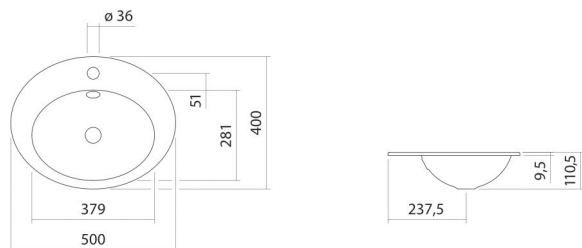

## Eigenschappen

---

Modelbeschrijving	EB.O500H
Artikelnummer	2102000000
Materiaal wastafel	geglazuurd staal
	wit
Coating	ProShield
Afmetingen	b/h/d 500 mm/111 mm/400 mm
Vorm	ovaal
Gat	met een kraangat
Overloop	met overloop
Nettogewicht	2,3 kg
Soort montage	voor inbouw van bovenaf

### Kranen verwijzing

Neervalpunt 120 mm - 140 mm  
vanaf midden van de kraangat

Optimaal raakvlak met de waskomsparing bij armaturen met verticale uitloop (raakhoek 90°) en met ingebouwde perlator.