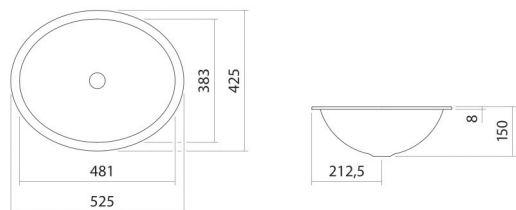

Technical factsheet

Inbouwwaskom

EB.O525

O-serie

Artikelnummer: 2101100000

Eigenschappen

Modelbeschrijving	EB.O525
Artikelnummer	2101100000
Materiaal wastafel	geglazuurd staal
	wit
Coating	ProShield
Afmetingen	b/h/d 525 mm/150 mm/425 mm
Vorm	ovaal
Gat	zonder kraangat
Overloop	zonder overloop
Nettogewicht	3,3 kg
Soort montage	voor inbouw van bovenaf

Kranen verwijzing

Neervalpunt 120 mm - 165 mm
vanaf de achterkant van de waskom

Optimaal raakvlak met de waskomsparing bij armaturen met verticale uitloop (raakhoek 90°) en met ingebouwde perlator.

Doorstroombiagram

Product- /aanbestedingstekst

Inbouwwaskom

EB.O525

O-serie

Artikelnummer:

2101100000

Tekst

Inbouwwaskom, voor inbouw van bovenaf, ovaal, b/h/d 525/150/425 mm, geglazuurd staal, wit, ProShield, zonder kraangat, zonder overloop, bevestigingsset
