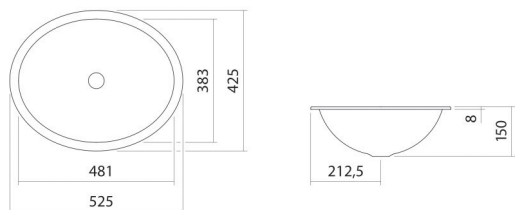

## Propriétés

---

Description du modèle	EB.O525
Article Numéro	2101100000
Matériau lavabo	acier vitrifié
	blanc
Revêtement	ProShield
Dimensions	l/h/p 525 mm/150 mm/425 mm
Formulaire	ovale
Percement	sans percement pour robinetterie
Trop-plein	sans trop-plein
Poids net	3,3 kg
Type de montage	pour un montage par le haut

### Conseil pour la robinetterie

Zone d'impact 120 mm - 165 mm  
à partir du bord arrière de la vasque

Impact optimal sur le bassin de la vasque avec les robinetteries à sortie verticale (angle d'impact 90°) et mousseur intégré.

## Texte produit / d'appel d'offres

**Vasque encastrée**

**EB.O525**

**Série O**

Article Numéro:

2101100000

**Aide**

Vasque encastrée, pour un montage par le haut, ovale, l/h/p 525/150/425 mm, acier vitrifié, blanc, ProShield, sans perçement pour robinetterie, sans trop-plein, kit de fixation