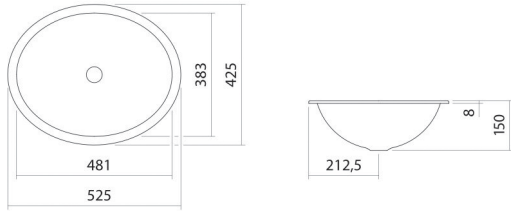

Durchflussdiagramm

Produkt- /Ausschreibungstext

Einbaubecken

EB.O525

O-Serie

Artikelnummer:

2101100000

Text