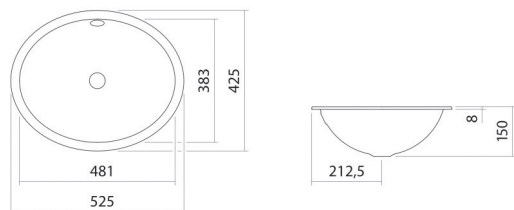

## Eigenschappen

---

Modelbeschrijving

Artikelnummer

Materiaal wastafel

Coating

Afmetingen

Vorm

antibacterieel

b/h/d 525 mm/150 mm/425 mm

ovaal

zonder kraangat

met overloop

3,3 kg

voor inbouw van bovenaf

Kranen verwijzing

Neervalpunt 120 mm - 165 mm

vanaf de achterkant van de waskom

Optimaal raakvlak met de waskomsparing bij armaturen met verticale uitloop (raakhoek 90°) en met ingebouwde perlator.